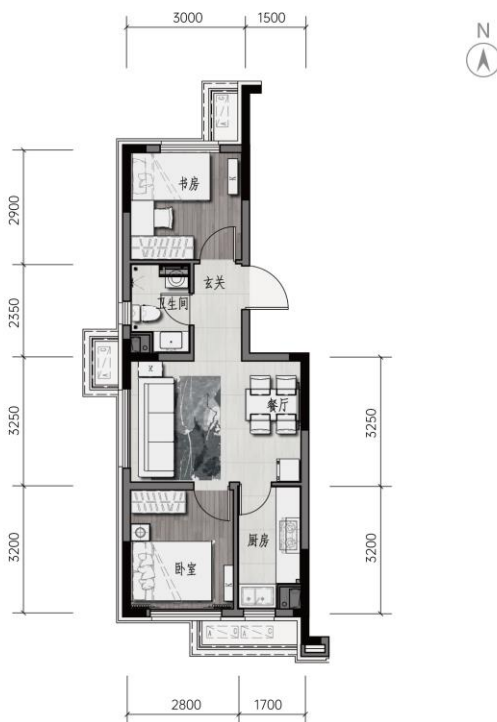

逸居·中德青年人才社区项目户型信息

1、高层建筑面积约 70 m² A 户型 二室二厅一卫

高层
建筑
面积约
70m²A
二室二厅一卫

YOUTH
COMMUNITY
让空间·更懂你的生活

- 灵动两居，功能完善，动静规划合理
- 明亮厨房，新风焕然，保持空气清新
- 客厅餐厅一体化设计，容纳精彩生活
- 格局规整，南北双卧，清风穿堂入室

VIP LINE **186 9888 3206** 项目地址：沈阳经济技术开发区浑河二十三西街15号